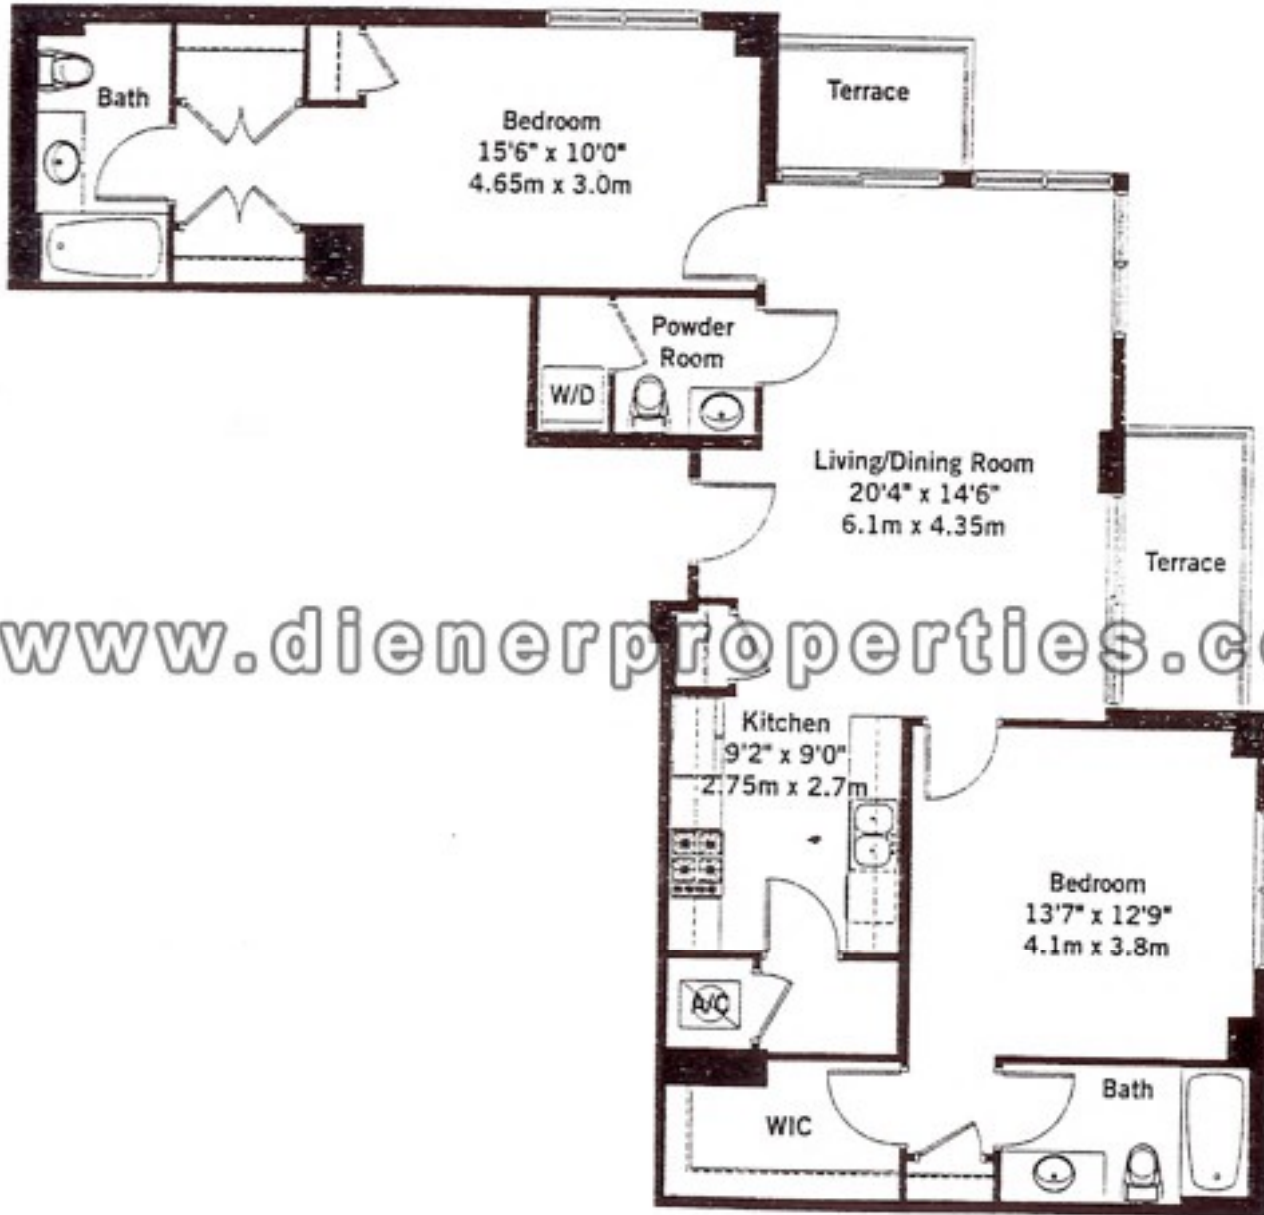

# Loftstyle S

2 bedroom 2 bath + den

Unit Area 1,187 Sq Ft

Balcony Area 93 Sq Ft

Total Area 1,280 Sq Ft

[www.dienerproperties.com](http://www.dienerproperties.com)