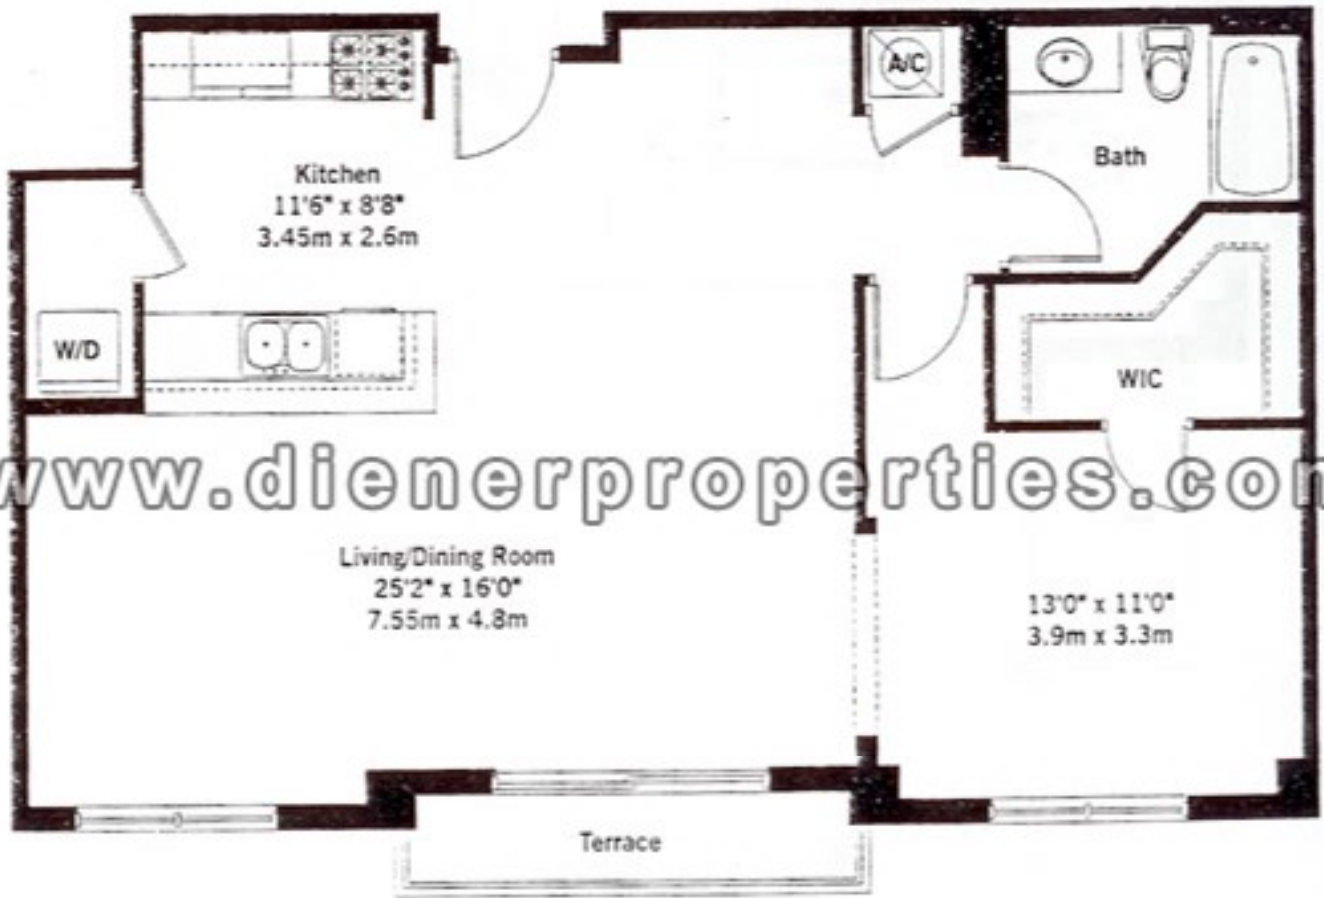

Loftstyle **D** **L**

1 bedroom 1 bath

Unit Area 928 Sq Ft

Terrace Area 42 Sq Ft

Total Area 970 Sq Ft

www.dienerproperties.com