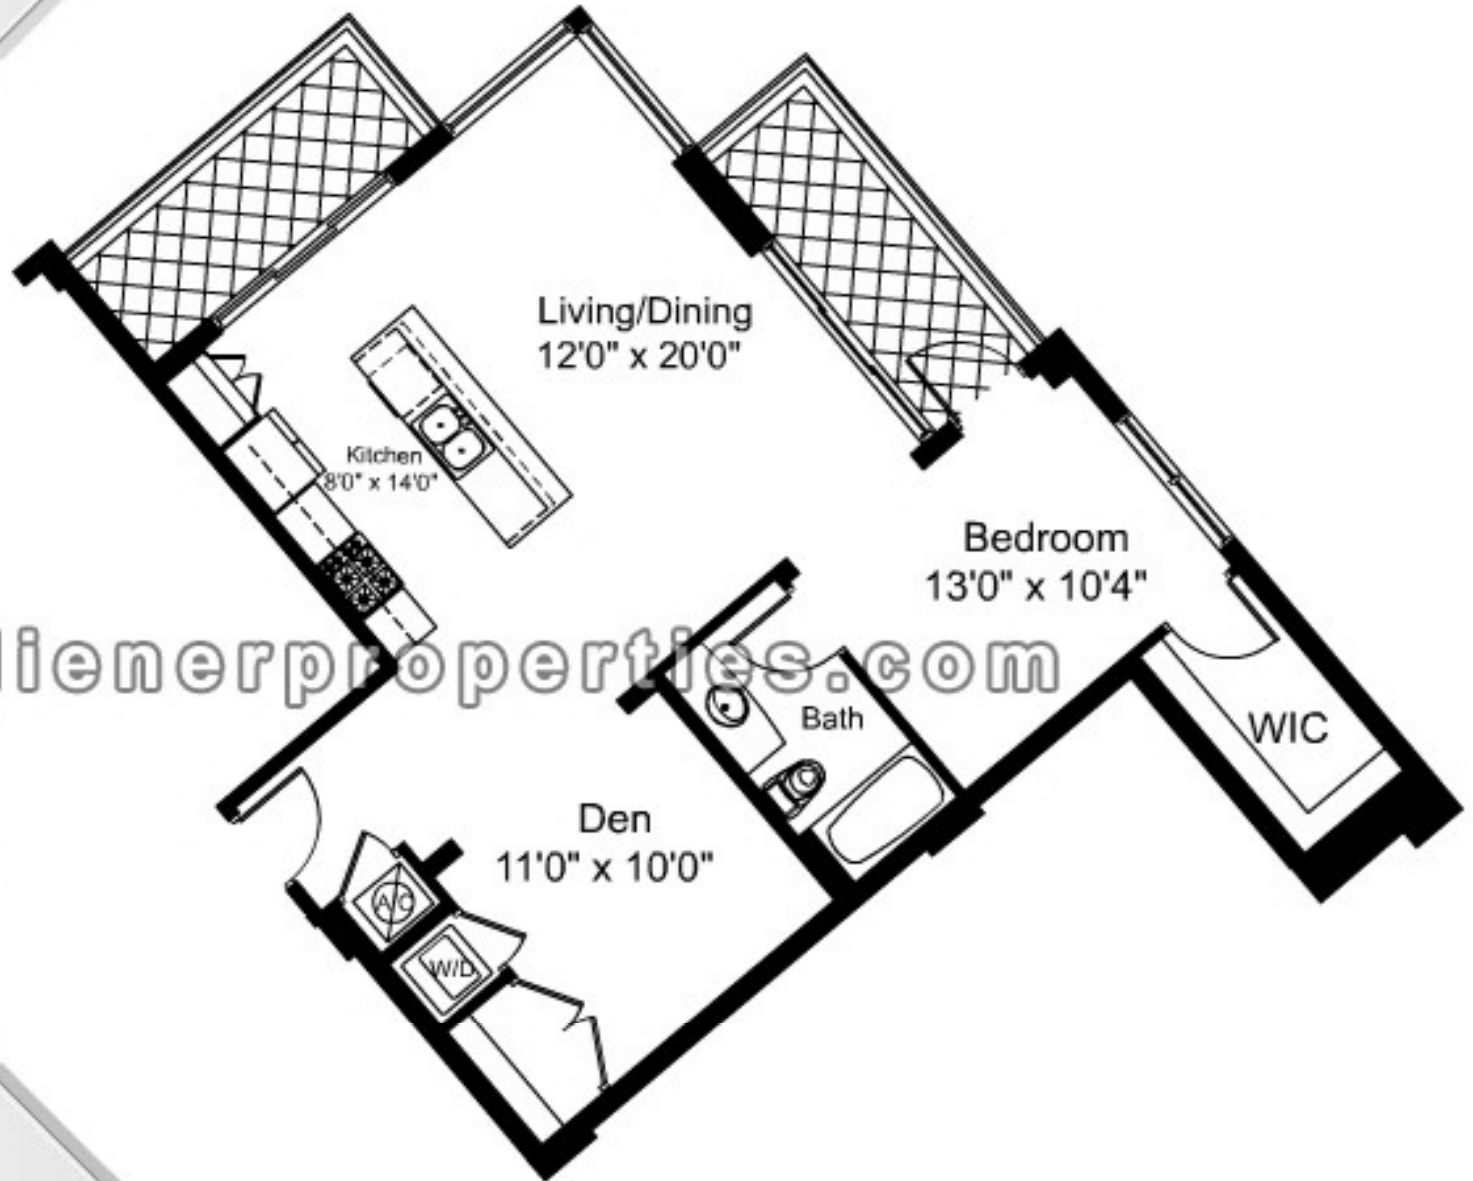

## Lofts A

2 Bedroom 1 Bath

Unit Area 997 Sq Ft

Balcony Area 148 Sq Ft

---

Total Area 1,145 Sq Ft

[www.dienerproperties.com](http://www.dienerproperties.com)